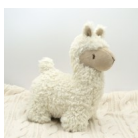

Lamas: Charlie Lama (weiss, beige)

Charlie Lama (weiss, beige)

Bewertung: Noch nicht bewertet

Preis
ermäßigter Preis 35,00 €

Lamas: Charlie Lama (weiss, beige)

Verkaufspreis 35,00 €

Preisnachlass

[Stellen Sie eine Frage zu diesem Produkt](#)

Beschreibung

Obermaterial: 80% Polyester, 20% Baumwoll-Nicky

Füllmaterial: Polyester-Füllfaser aus Recycling-Materialien, für Allergiker geeignet

Produktmaße: 24 x 19 x 13 cm

Pflege: Handwäsche oder Schonwaschgang bei maximal 30 Grad Celsius ohne Schleudern. Lufttrocknen.